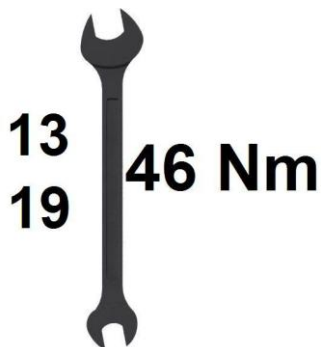

STEELER

SOKÓŁKA

www.steeler.pl

Toyota RAV4 2006-

Instrukcja montażu
RAVN4-R0076
RAVN4-R0076-BL

Orurowania z homologacją „e”.

Wykaz części:

	Orurowanie	x1		Uchwyt lewy	x1
	Grill/blacha	x1		Tuleja	x1
	Uchwyt prawy	x1		M8x45+nakrętkaM8+podkł(x2)	x4
	Uchwyt lewy	x1		M12x50+podkł.pow.	x4
	Uchwyt prawy	x1		M12x35+podkł.pow.	x2