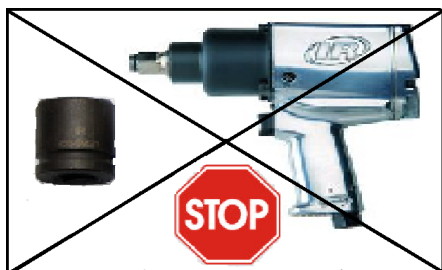

STEELER

SOKÓŁKA

www.steeler.pl

Toyota RAV4 2006-

Instrukcja montażu
RAVN4-R0076
RAVN4-R0076-BL

Orurowania z homologacją „e”.

Wykaz części:

	Orurowanie	x1		Uchwyt lewy	x1
	Grill/blacha	x1		Tuleja	x1
	Uchwyt prawy	x1		M8x45+nakrętkaM8+podkł(x2)	x4
	Uchwyt lewy	x1		M12x50+podkł.pow.	x4
	Uchwyt prawy	x1		M12x35+podkł.pow.	x2