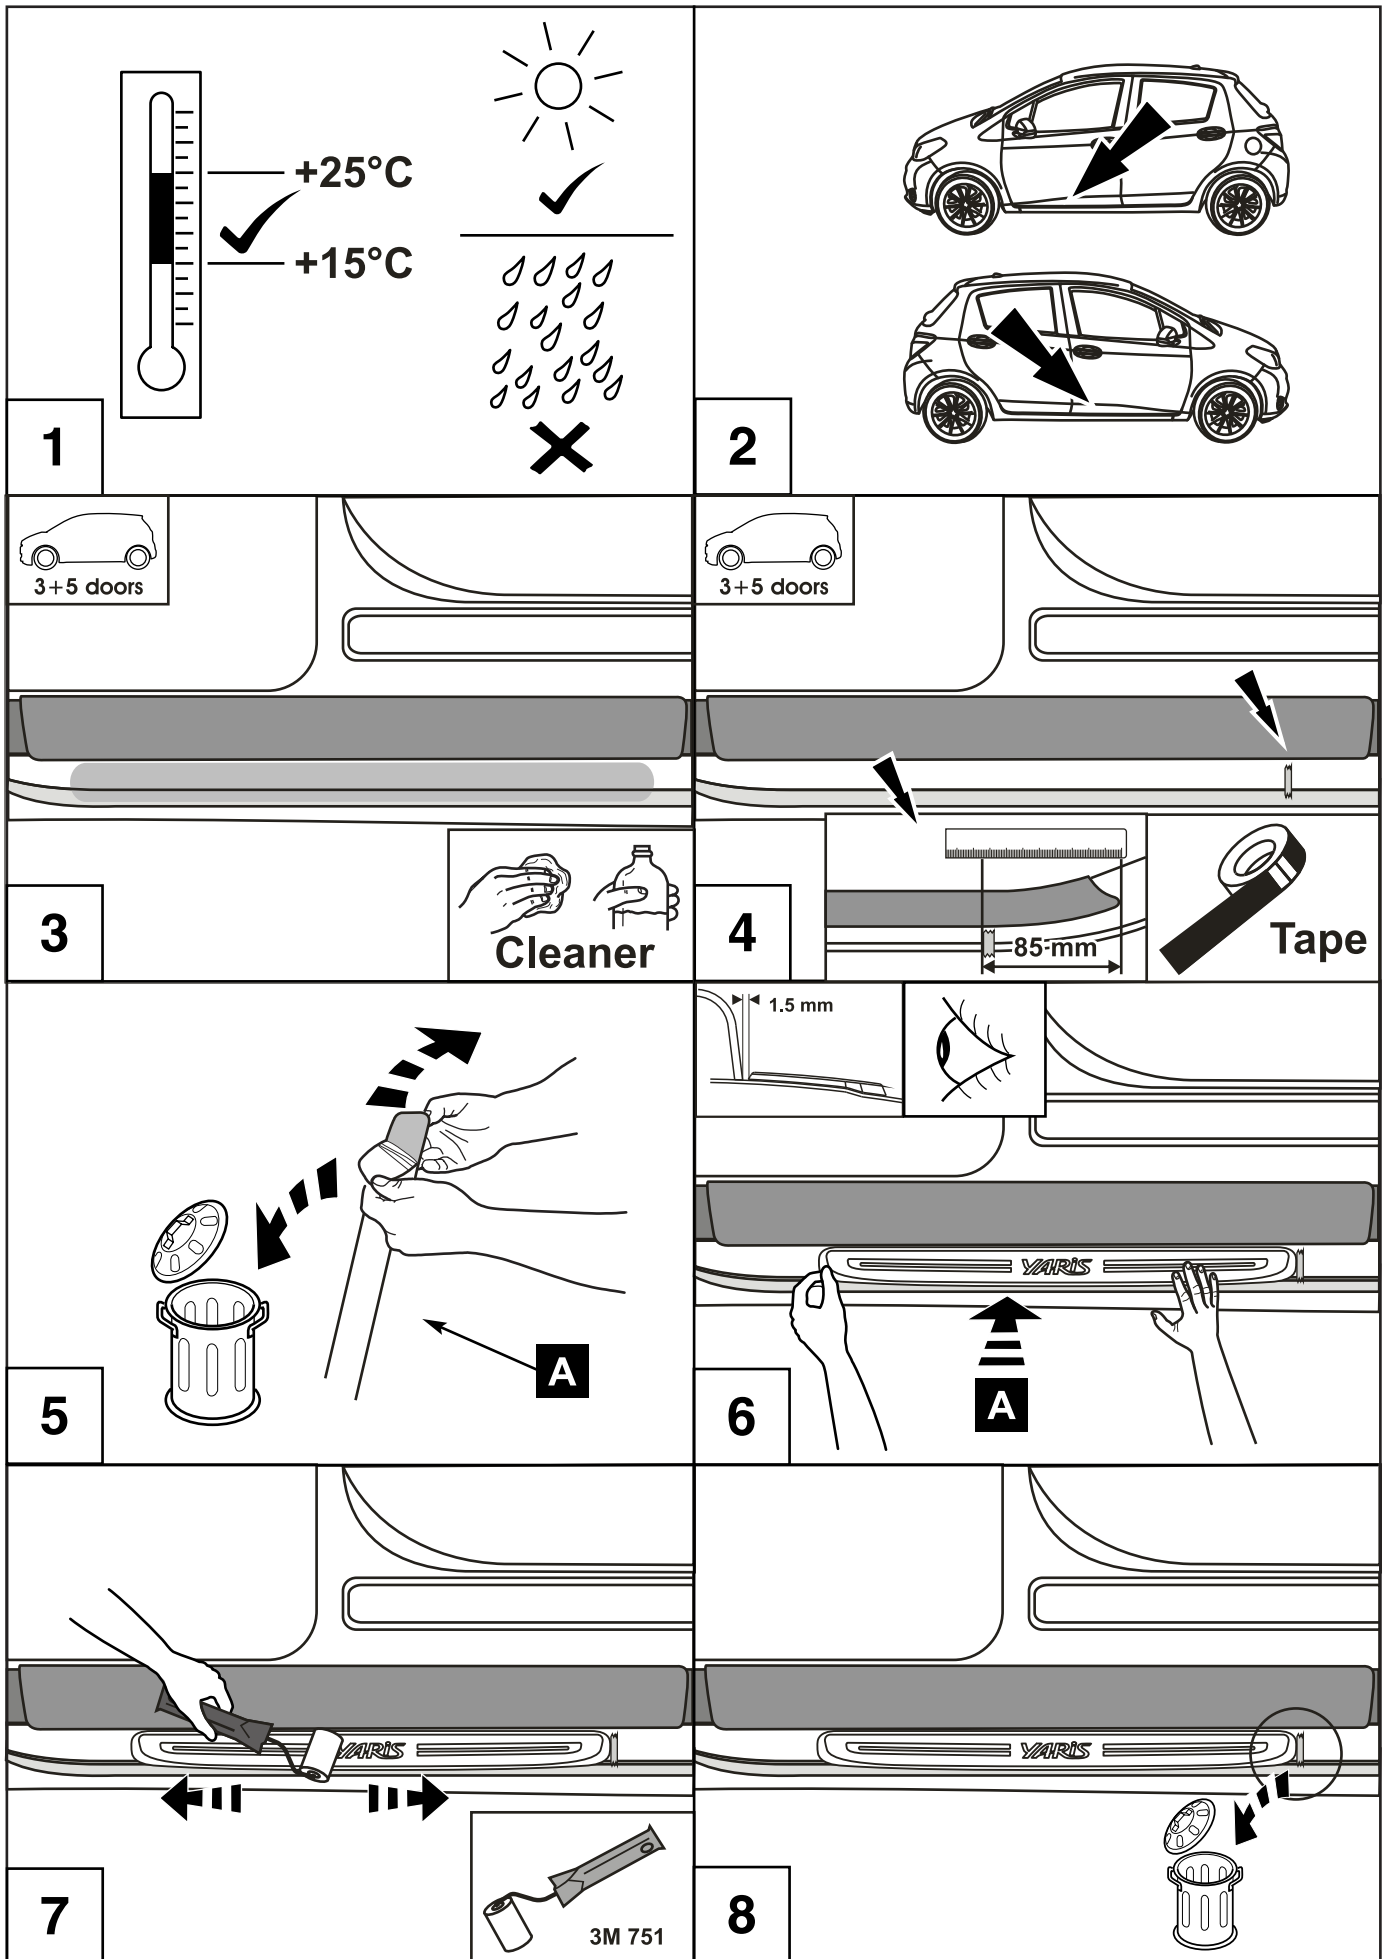

1

+25°C

+15°C

2