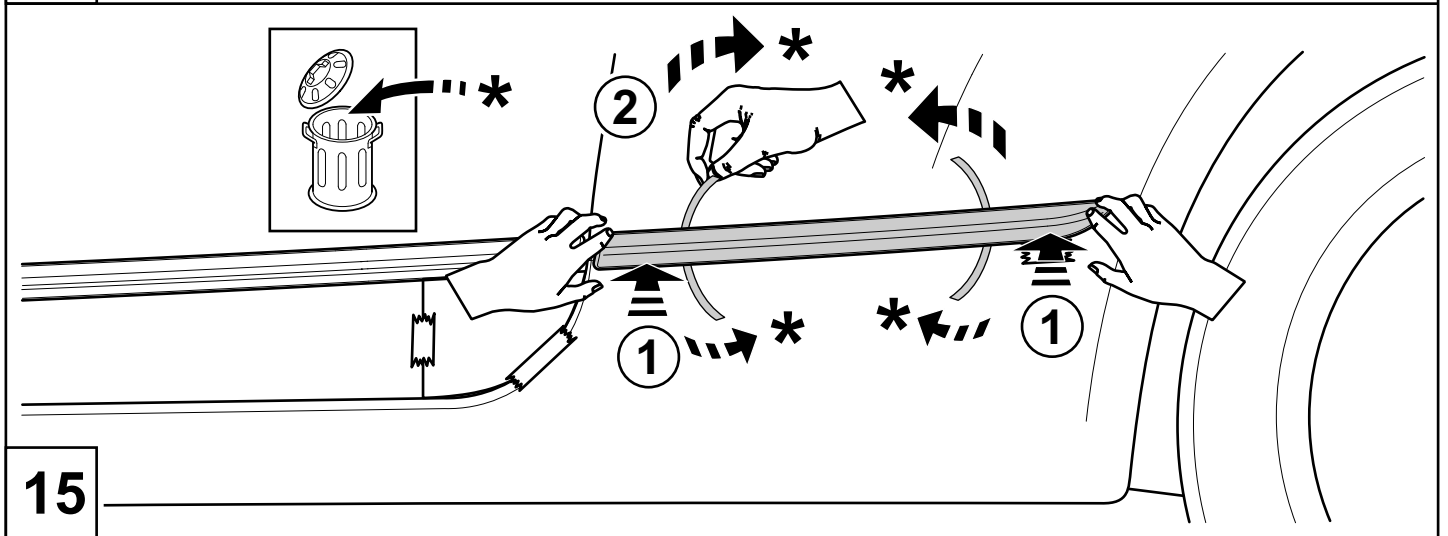

Cleaner

Spieß Hecker Sontora

Sikkens M600  
Spieß Hecker 7799  
Panel Degreaser PZ469-CL001-50

17

Fig.1→Fig.17

RHS

**C D**

**G H**