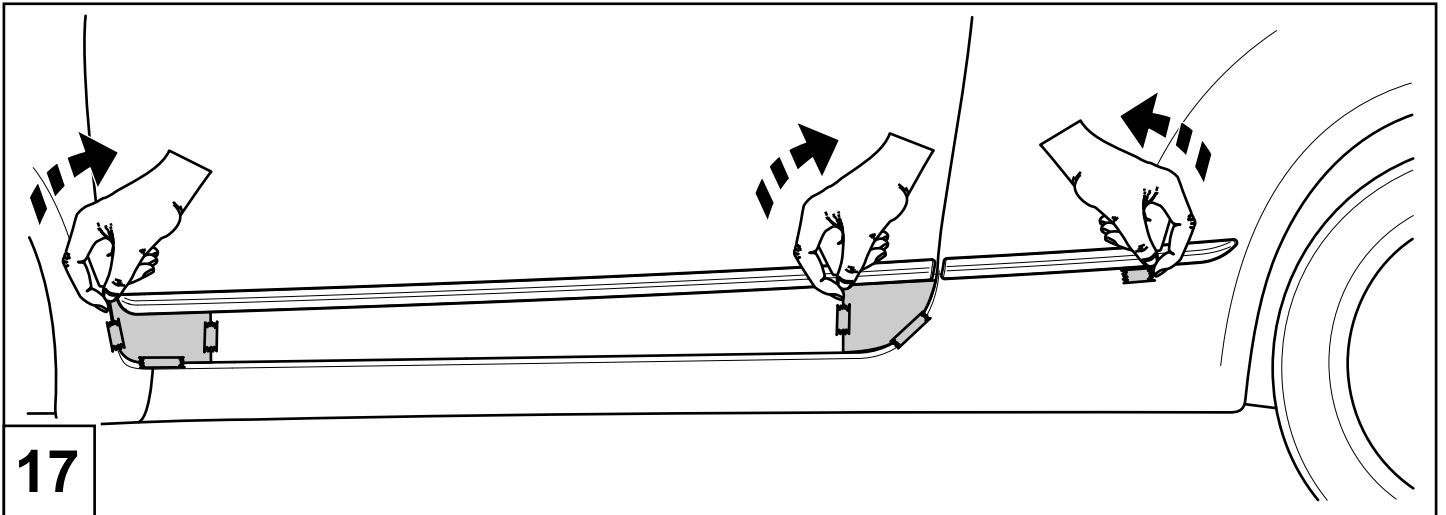

Cleaner

Spieß Hecker Sontora

Sikkens M600  
Spieß Hecker 7799  
Panel Degreaser PZ469-CL001-50

17

Fig.1→Fig.17

RHS

**C D**

**G H**