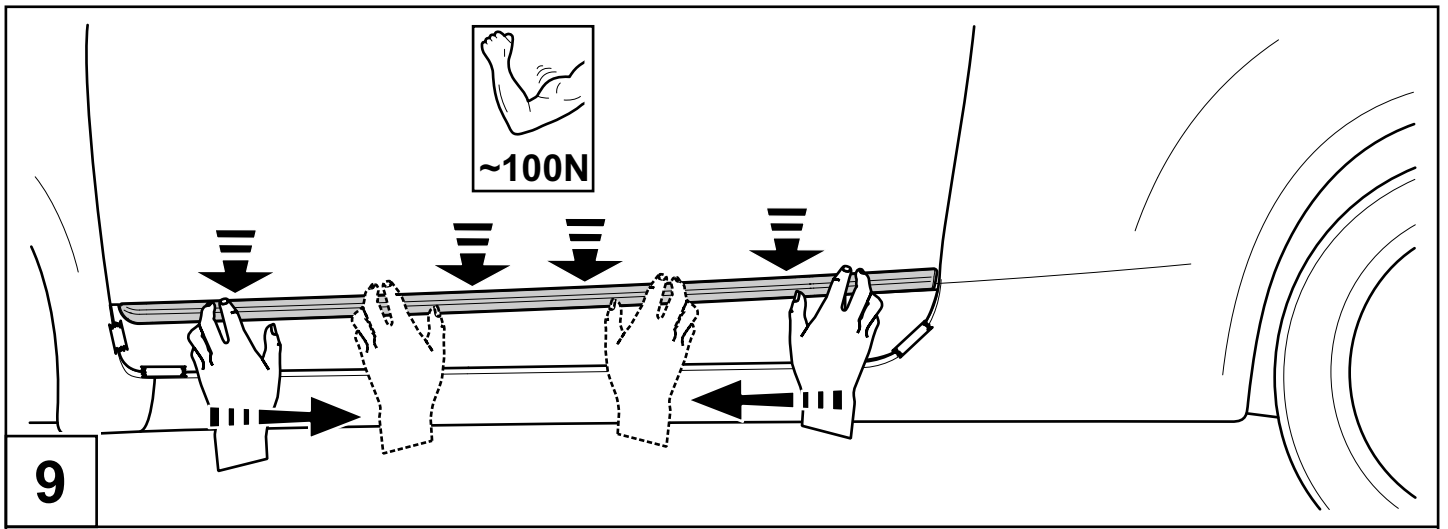

Cleaner

Spieß Hecker Sontora

Sikkens M600  
Spieß Hecker 7799  
Panel Degreaser PZ469-CL001-50

17

Fig.1→Fig.17

RHS

**C D**

**G H**