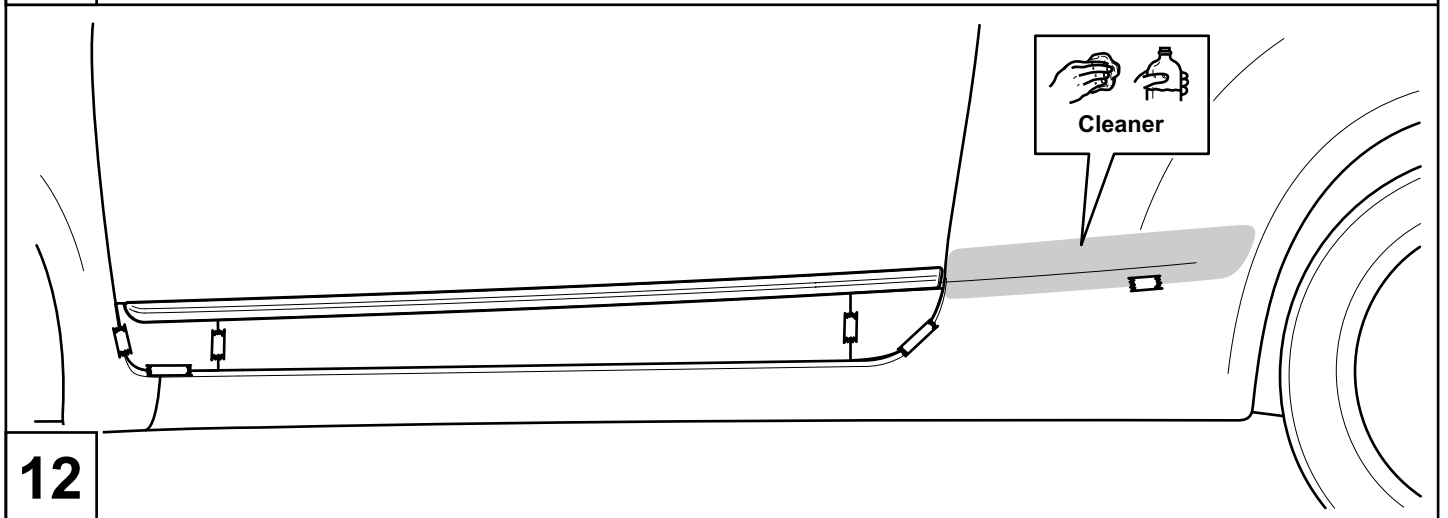

Cleaner

Spieß Hecker Sontora

Sikkens M600  
Spieß Hecker 7799  
Panel Degreaser PZ469-CL001-50

17

Fig.1→Fig.17

RHS

**C D**

**G H**