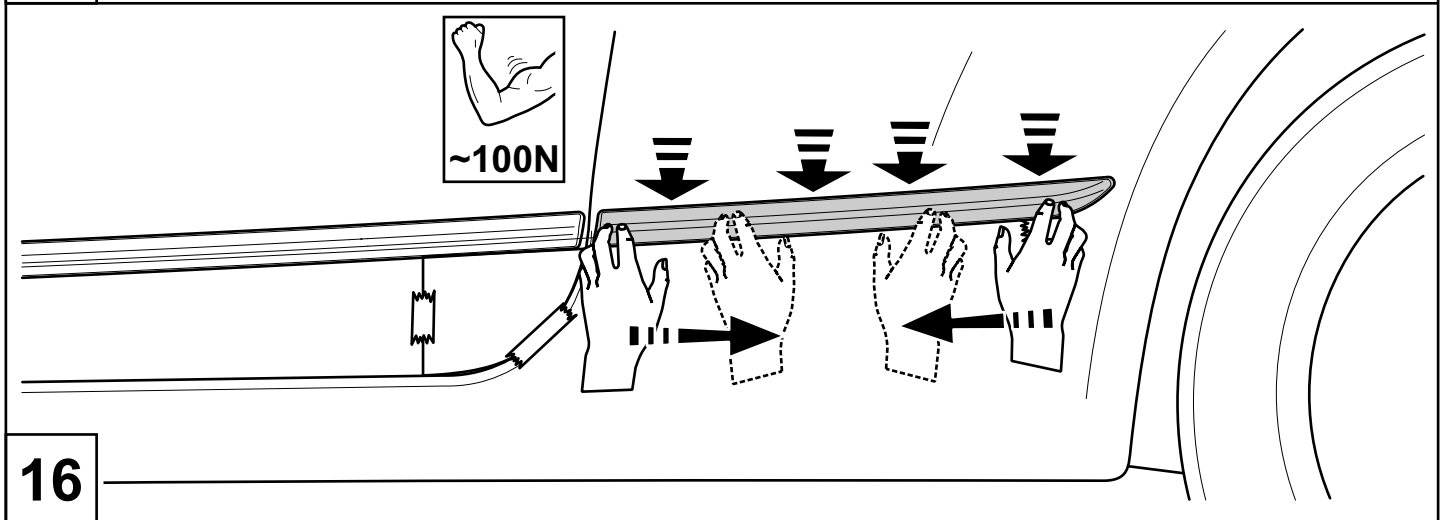

Cleaner

Spieß Hecker Sontora

Sikkens M600  
Spieß Hecker 7799  
Panel Degreaser PZ469-CL001-50

17

Fig.1→Fig.17

RHS

**C D**

**G H**